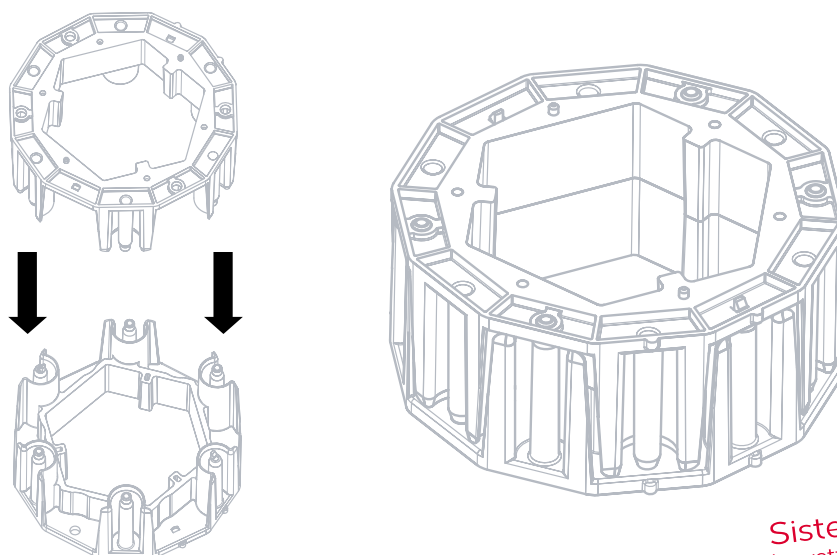

Ottimizzazione del lavaggio

ISTOBAL offre i migliori prodotti di lavaggio che apportano un valore aggiunto ai suoi impianti, aumentando l'efficacia delle installazioni. Le spazzole e i prodotti chimici ISTOBAL esens® sono i migliori compagni per completare le nostre soluzioni di lavaggio e cura del veicolo, ottimizzando al massimo ciascun lavaggio.

Spazzole

Una buona spazzola di lavaggio deve garantire che i materiali a contatto con il veicolo ne assicurino la pulizia avendo cura, allo stesso tempo, della sua superficie. Le spazzole di lavaggio ISTOBAL sono state sviluppate tenendo presente vari aspetti importanti: il materiale della spazzola e il sistema di fissaggio.

Ci sono due diametri disponibili di settori di spazzola combinabili tra loro, (900 e 1.000 mm) e la loro densità media esercita meno pressione sul telaio del veicolo e, pertanto, genera meno rumore nel lavaggio.

Inoltre, il loro basso potere di assorbimento d'acqua e di umidità residua mitiga il rischio di gocciolamento delle spazzole dopo l'utilizzo, ottenendo una migliore qualità finale dell'asciugatura.

Il **sistema di fissaggio** è costituito da un meccanismo che permette di reggere e combinare differenti materiali in un solo insieme smontabile, composto da due parti individuali che vanno incastrate formando un settore di spazzola completa. Con questo sistema, si può cambiare il materiale della spazzola in modo semplice.

Sistema Link-it®
brevettato da ISTOBAL