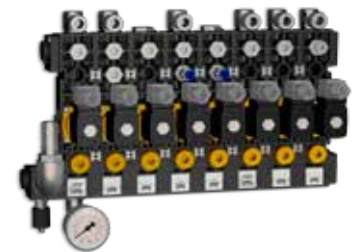

- Alta pressione orizzontale copiante.
- Alta pressione laterale fissa.
- Alta pressione laterale oscillante e inferiore.

Schermo tattile 7"

Nuovo

Schermo tattile da 7" integrato nel posto di comando che facilita la connessione e il controllo di tutti gli optional installati nel portale di lavaggio.

Controllore

Controllo totale centralizzato del portale di lavaggio grazie al nuovo controllore Siemens di grande capacità e alta velocità di processione. Con connettività profinet nativa.

Piastra dei fluidi

Design completamente nuovo della placca dei fluidi con un collettore d'acqua comune all'uscita dei moduli. Con un doppio iniettore dopo l'elettrovalvola.

La migliore attrezzatura

Lavaruote

Lavaruote a disco con alta pressione

Il lavaruote integrato ad alta pressione permette di incidere specialmente sui cerchioni e in tutta la parte laterale inferiore del veicolo. Il suo doppio senso di rotazione ottiene migliori risultati con i nuovi design di cerchioni.