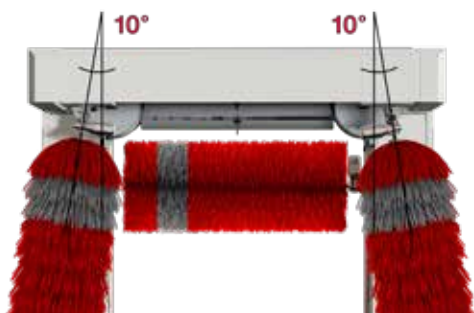

Scansiona per vedere il video.

Inclinazione aperta

Maggiore precisione di lavaggio grazie all'inclinazione di 10° delle spazzole verticali che, in combinazione con la spazzola orizzontale, perfezionano il lavaggio di veicoli di qualsiasi forma.