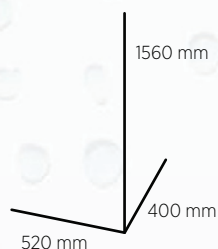

Tear-off paper dispenser with floor fixing.

This machine has been designed to supply disposable tear-off paper.

- Paper coil max width: 245 mm
- Paper coil max diameter: 250 mm
- Paper coil max weight: 2,5 Kg
- 800 rips

MODELLO / MODEL	DC
CAPELLO / COVER	In ABS nero / Black
VERSIONE / VERSION	Fissaggio a pavimento / Floor setting
TENSIONE / VOLTAGE	230V
POTENZA / POWER	200 W
GETTONIERA / COIN VALIDATOR	Elettronica / Electronic
PORTE / DOORS	Con serrature semplici / With pin tumbler locks
PESO / WEIGHT	45 Kg