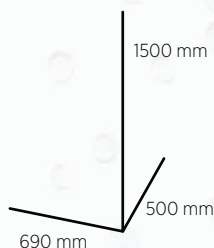

DISTRIBUTORE DI PELLE TEAR-OFF LEATHER DISPENSER

Distributore di pelle sintetica con fissaggio a pavimento.

Studiato per erogare, da bobina, pezzi di pelle sintetica pre-tagliata.

- Larghezza max bobina di pelle: 320 mm
- Diametro max bobina di pelle: 340 mm
- Peso max bobina di pelle: 5,9 Kg
- 250 strappi

Mod. DP

DP Model

Tear-off leather dispenser with floor fixing.

This machine has been designed to supply disposable tear-off leather.

- Leather coil max wide: 320 mm
- Leather coil max diameter: 340 mm
- Leather coil max weight: 5,9 Kg
- 250 rips

MODELLO / MODEL	DP
CAPPELLO / COVER	Acciaio Inox / Stainless steel
VERSIONE / VERSION	Fissaggio a pavimento / Floor setting
TENSIONE / VOLTAGE	230V
POTENZA / POWER	200 W
GETTONIERA / COIN VALIDATOR	Elettronica / Electronic
PORTE / DOORS	Con serrature semplici / With pin tumbler locks
PESO / WEIGHT	67 Kg

DISTRIBUTORE DI PANNO CARTA TEAR-OFF PAPER TOWEL DISPENSER

Distributore di panno carta con fissaggio a pavimento.

Studiato per erogare, da bobina, pezzi di panno carta pre-tagliata.

- Larghezza max bobina di panno carta: 240 mm
- Diametro max bobina di panno carta: 355 mm
- Peso max bobina di panno carta: 5,5 Kg
- 800 strappi

Mod. DPC

DPC Model

Tear-off paper towel dispenser with floor setting.

This machine has been designed to supply disposable tear-off paper towel.

- Towel coil max wide: 240 mm
- Towel coil max diameter: 355 mm
- Towel coil max weight: 5,5 Kg
- 800 rips

MODELLO / MODEL	DPC
CAPPELLO / COVER	In ABS nero / Black ABS
VERSIONE / VERSION	Fissaggio a pavimento / Floor setting
TENSIONE / VOLTAGE	230V
POTENZA / POWER	200 W
GETTONIERA / COIN VALIDATOR	Elettronica / Electronic
PORTE / DOORS	Con serrature semplici / With pin tumbler locks
PESO / WEIGHT	45 Kg