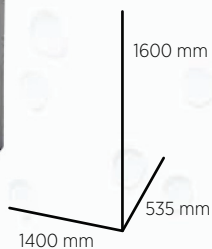

ASPIRAPOLVERE Mod. U2011

U2011 Model VACUUM-CLEANER

SINGOLO

SINGLE

MODELLO / MODEL	U2011-S
CAPPELLO / COVER	In ABS nero / Black ABS
VERSIONE / VERSION	Singolo / Single
FILTRO / FILTER	Autopulente / Self-cleaning
TENSIONE / VOLTAGE	400 V
POTENZA / POWER	2.2 kW
PORTATA / CAPACITY	320 m ³
GETTONIERA / COIN VALIDATOR	Elettronica / Electronic
PORTA / DOOR	Unica con serratura semplice / Single door with pin tumbler lock
PESO / WEIGHT	125 Kg

DOPPIO

DOUBLE

MODELLO / MODEL	U2011-D
CAPPELLO / COVER	In ABS nero / Black ABS
VERSIONE / VERSION	Doppio / Double
FILTRO / FILTER	Autopulente / Self-cleaning
TENSIONE / VOLTAGE	400 V
POTENZA / POWER	2.2 kW x 2
PORTATA / CAPACITY	320 m ³
GETTONIERA / COIN VALIDATOR	Elettronica / Electronic
PORTA / DOOR	Unica con serratura semplice / Single door with pin tumbler lock
PESO / WEIGHT	180 Kg