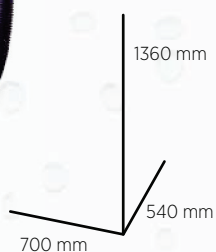

ASPIRAPOLVERE Mod. ECO

ECO Model VACUUM-CLEANER

MODELLO / MODEL	ECO 400	ECO 230
CAPPELLO / COVER	In ABS nero / Black ABS	In ABS nero / Black ABS
VERSIONE / VERSION	Singolo / Single	Singolo / Single
FILTRO / FILTER	Classico / Classic	Classico / Classic
TENSIONE / VOLTAGE	400 V	230 V monofase / mono-phase
POTENZA / POWER	2.2 kW	1200 W x 2
PORTATA / CAPACITY	320 m ³	420 m ³
GETTONIERA / COIN VALIDATOR	Meccanica / Mechanical	Meccanica / Mechanical
PORTA / DOOR	Unica con serratura semplice / Single door with pin tumbler lock	Unica con serratura semplice / Single door with pin tumbler lock
PESO / WEIGHT	83 Kg	57 Kg

SINGOLO

SINGLE

MODELLO / MODEL	ECO 400-D	ECO 230-D
CAPPELLO / COVER	In ABS nero / Black ABS	In ABS nero / Black ABS
VERSIONE / VERSION	Doppio / Double	Doppio / Double
FILTRO / FILTER	Classico / Classic	Classico / Classic
TENSIONE / VOLTAGE	400 V	230 V monofase / mono-phase
POTENZA / POWER	2.2 kW x 2	1200 W x 2 x 2
PORTATA / CAPACITY	320 m ³	420 m ³
GETTONIERA / COIN VALIDATOR	Meccanica / Mechanical	Meccanica / Mechanical
PORTA / DOOR	Unica con serratura semplice / Single door with pin tumbler lock	Unica con serratura semplice / Single door with pin tumbler lock
PESO / WEIGHT	150 Kg	100 Kg