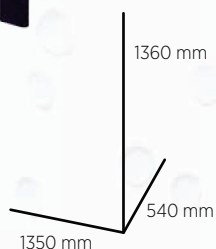

ASPIRAPOLVERE Mod. ECO

ECO Model VACUUM-CLEANER

MODELLO / MODEL	ECO 400	ECO 230
CAPPELLO / COVER	In ABS nero / Black ABS	In ABS nero / Black ABS
VERSIONE / VERSION	Singolo / Single	Singolo / Single
FILTRO / FILTER	Classico / Classic	Classico / Classic
TENSIONE / VOLTAGE	400 V	230 V monofase / mono-phase
POTENZA / POWER	2.2 kW	1200 W x 2
PORTATA / CAPACITY	320 m ³	420 m ³
GETTONIERA / COIN VALIDATOR	Meccanica / Mechanical	Meccanica / Mechanical
PORTA / DOOR	Unica con serratura semplice / Single door with pin tumbler lock	Unica con serratura semplice / Single door with pin tumbler lock
PESO / WEIGHT	83 Kg	57 Kg

SINGOLO

SINGLE

MODELLO / MODEL	ECO 400-D	ECO 230-D
CAPPELLO / COVER	In ABS nero / Black ABS	In ABS nero / Black ABS
VERSIONE / VERSION	Doppio / Double	Doppio / Double
FILTRO / FILTER	Classico / Classic	Classico / Classic
TENSIONE / VOLTAGE	400 V	230 V monofase / mono-phase
POTENZA / POWER	2.2 kW x 2	1200 W x 2 x 2
PORTATA / CAPACITY	320 m ³	420 m ³
GETTONIERA / COIN VALIDATOR	Meccanica / Mechanical	Meccanica / Mechanical
PORTA / DOOR	Unica con serratura semplice / Single door with pin tumbler lock	Unica con serratura semplice / Single door with pin tumbler lock
PESO / WEIGHT	150 Kg	100 Kg