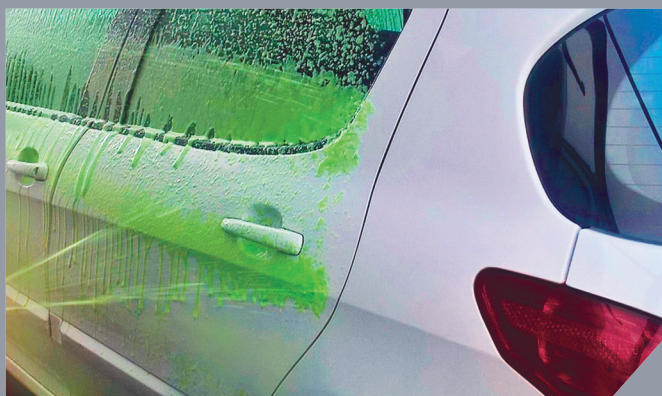

ACTIVE MOUSSE GREEN

Una schiuma innovativa, efficace e sorprendente. Il suo colore vistoso e rinfrescante trasmette sensazioni positive durante il lavaggio del veicolo. L'esperienza sensoriale è completata da un gradevole aroma di ciliegia.

NOTA: ISTOBAL, S.A. si riserva il diritto di introdurre modifiche per il miglioramento dei suoi prodotti.